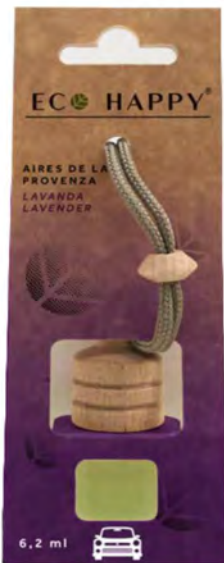

## FRAGRÂNCIAS PARA AUTOMÓVEL 6,2 ML

**OCEAN - CE003**  
Intensidade ● ● ○

**RED BERRIES - CE002**  
Intensidade ● ●

**TROPICAL MANGO - CE012**  
Intensidade ● ● ○

**LAVENDER - CE008**  
Intensidade ● ● ○