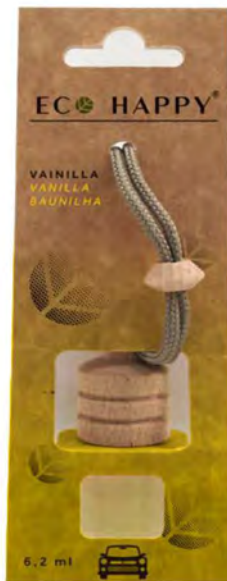

## FRAGRÂNCIAS PARA AUTOMÓVEL 6,2 ML

**OCEAN - CE003**  
Intensidade ● ● ○

**RED BERRIES - CE002**  
Intensidade ● ●

**TROPICAL MANGO - CE012**  
Intensidade ● ● ○

**LAVENDER - CE008**  
Intensidade ● ● ○