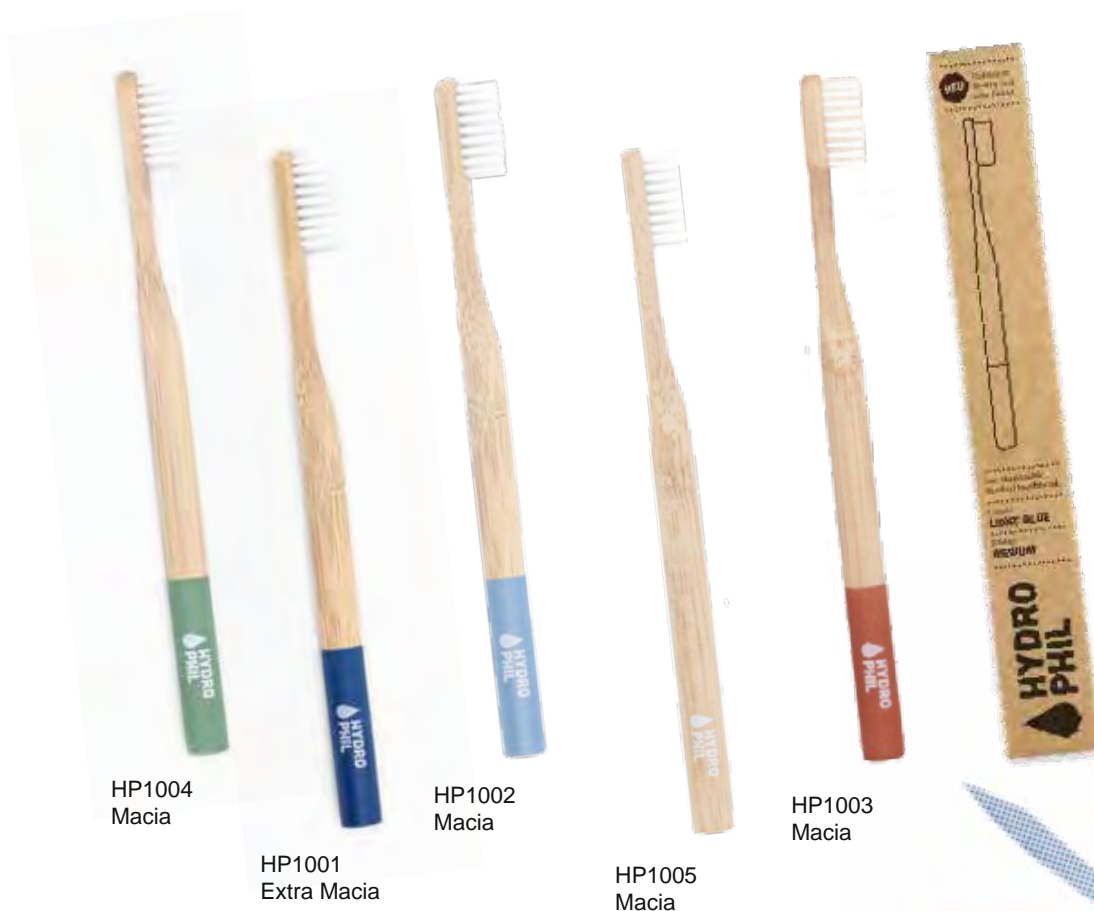

HP1001
Extra Macia

HP1002
Macia

HP1005
Macia

HP1003
Macia

HP1004
Macia