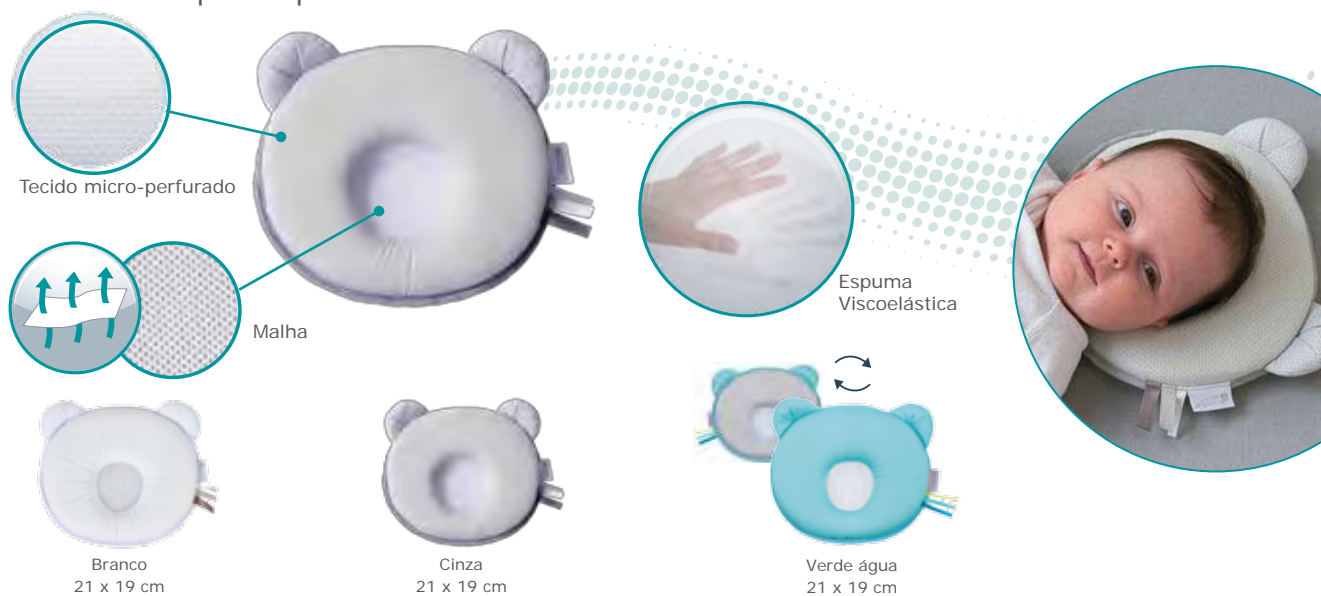

## P`tit Panda Air+

0-6 m

### Almofada que respira

A almofada P`tit Panda Air + foi desenvolvida em espuma com memória da forma, 2 em 1: eleva a cabeça do bebê para manter a forma; permite uma boa circulação do ar resultando numa transpiração apenas natural.