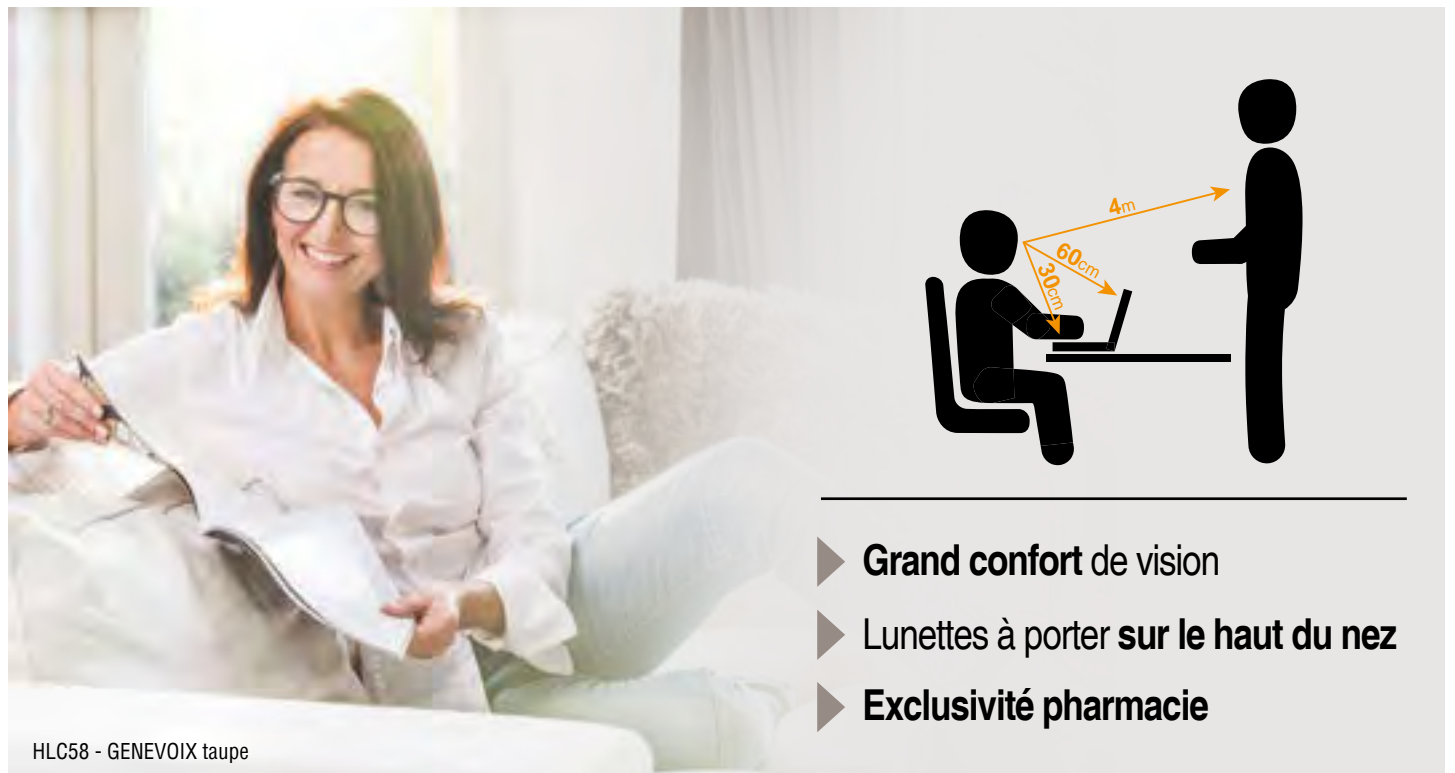

3700085805718

Réf. HLC58
Taupe / Grey

3700085805817

HLC58 - GENEVOIX taupe

- ▶ **Grand confort de vision**
- ▶ Lunettes à porter **sur le haut du nez**
- ▶ **Exclusivité pharmacie**

LOUPES MULTIDISTANCES

HLC49